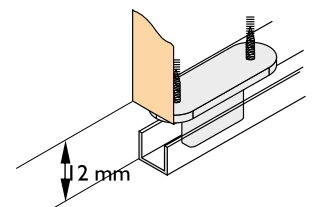

Alternatívy uchytenia
Alternatives of fixing
Rögzítés lehetőségei
Możliwości montażu