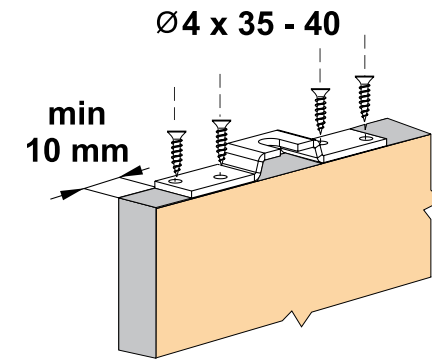

Alternatívy uchytenia
Alternatives of fixing
Rögzítés lehetőségei
Możliwości montażu

Prekrytie (Hliníková krycia lišta)
Overlap (Aluminium cover strip)
Eklap (Alu takarólap)
Maskownica

Výplň / Door panel / BETÉT / Wypełnienie:
DTD, MDF doska hrúbka / Chipboard, MDF board thickness /
Faforgácslap, MDF lap vastagság / Płyta wiórowa laminowana, MDF grubość **18 mm**

Hmotnosť dverí maximálne do 100 kg
Weight of door max. up to do 100 kg
Tömeg max. 100 kg súlyú ajtóig
Obciążenie drzwi max do 100 kg

MONTÁŽNE SÚČIASKY
ASSEMBLY COMPONENTS
SZERELÉSI ALKATRÉSZEK
CZĘŚCI MONTAŻOWE

	Vrchné vedenie - Upper guide rail - Felső sín - Górny tor - AXIUM Standard
	Klipstoper - Clip stopper - Klipes rögzítő - Stoper
	Spodný doraz - Bottom threshold part - Alsó vezető - Stoper
	Uholník na uchytenie do boku - Angle corner for side fixing - Profil az oldalsó rögzítéshez - Kątownik do mocowania boczego
	Hliníková krycia lišta - Aluminium cover strip - Alu takarólap - Maskownica
	Horný vozík - Upper roller - Felső görgő - Wózek górny - AXIUM standart

Spodný doraz
- Bottom threshold part
- Alsó vezető
- Stoper

Uholník na uchytenie do boku
- Angle corner for side fixing
- Profil az oldalsó rögzítéshez
- Kątownik do mocowania boczego

Hliníková krycia lišta
- Aluminium cover strip
- Alu takarólap
- Maskownica

Horný vozík
- Upper roller
- Felső görgő
- Wózek górny
- AXIUM standart