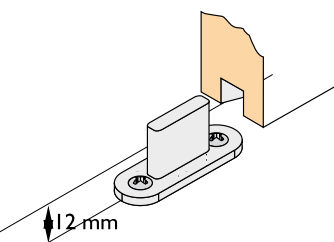

Alternatívy uchytenia
Alternatives of fixing
Rögzítés lehetőségei
Możliwości montażu

Prekrytie (Hliníková krycia lišta)
Overlap (Aluminium cover strip)
Eklap (Alu takarólap)
Maskownica

Výplň / Door panel / BETÉT / Wypełnienie:
DTD, MDF doska hrúbka / Chipboard, MDF board thickness /
Faforgácslap, MDF lap vastagság / Płyta wiórowa laminowana, MDF grubość **18 mm**

Hmotnosť dverí maximálne do 100 kg
Weight of door max. up to do 100 kg
Tömeg max. 100 kg súlyú ajtóig
Obciążenie drzwi max do 100 kg

MONTÁŽNE SÚČIASKY
ASSEMBLY COMPONENTS
SZERELÉSI ALKATRÉSZEK
CZĘŚCI MONTAŻOWE

	Vrchné vedenie - Upper guide rail - Felső sín - Górny tor - AXIUM Standard
	Klipstoper - Clip stopper - Klipes rögzítő - Stoper
	Spodný doraz - Bottom threshold part - Alsó vezető - Stoper
	Uholník na uchytenie do boku - Angle corner for side fixing - Profil az oldalsó rögzítéshez - Kątownik do mocowania boczego
	Hliníková krycia lišta - Aluminium cover strip - Alu takarólap - Maskownica
	Horný vozík - Upper roller - Felső görgő - Wózek górny - AXIUM standart

Spodný doraz
- Bottom threshold part
- Alsó vezető
- Stoper

Uholník na uchytenie do boku
- Angle corner for side fixing
- Profil az oldalsó rögzítéshez
- Kątownik do mocowania boczego

Hliníková krycia lišta
- Aluminium cover strip
- Alu takarólap
- Maskownica

Horný vozík
- Upper roller
- Felső görgő
- Wózek górny
- AXIUM standart