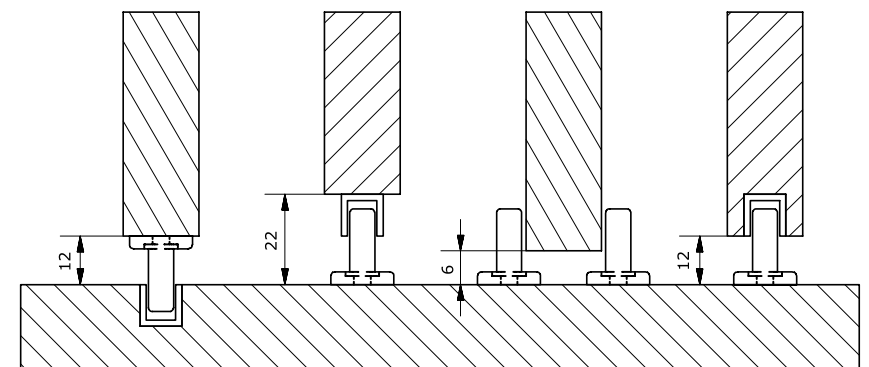

Alternatívy uchytenia
Alternatives of fixing
Rögzítés lehetőségei
Możliwości montażu

Prekrytie (Hliníková krycia lišta)
Overlap (Aluminium cover strip)
Eklap (Alu takarólap)
Maskownica

Výplň / Door panel / BETÉT / Wypełnienie:
DTD, MDF doska hrúbka / Chipboard, MDF board thickness /
Faforgácslap, MDF lap vastagság / Płyta wiórowa laminowana, MDF grubość **18 mm**

Hmotnosť dverí maximálne do 100 kg
Weight of door max. up to do 100 kg
Tömeg max. 100 kg súlyú ajtóig
Obciążenie drzwi max do 100 kg

MONTÁŽNE SÚČIASKY
ASSEMBLY COMPONENTS
SZERELÉSI ALKATRÉSZEK
CZĘŚCI MONTAŻOWE

	Vrchné vedenie - Upper guide rail - Felső sín - Górny tor - AXIUM Standard
	Klipstoper - Clip stopper - Klipes rögzítő - Stoper
	Spodný doraz - Bottom threshold part - Alsó vezető - Stoper
	Uholník na uchytenie do boku - Angle corner for side fixing - Profil az oldalsó rögzítéshez - Kątownik do mocowania boczego
	Hliníková krycia lišta - Aluminium cover strip - Alu takarólap - Maskownica
	Horný vozík - Upper roller - Felső görgő - Wózek górny - AXIUM standart

Spodný doraz
- Bottom threshold part
- Alsó vezető
- Stoper

Uholník na uchytenie do boku
- Angle corner for side fixing
- Profil az oldalsó rögzítéshez
- Kątownik do mocowania boczego

Hliníková krycia lišta
- Aluminium cover strip
- Alu takarólap
- Maskownica

Horný vozík
- Upper roller
- Felső görgő
- Wózek górny
- AXIUM standart