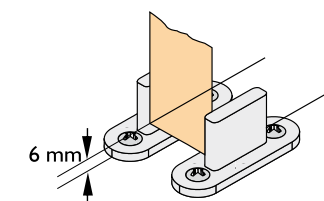

Alternatívy uchytenia
Alternatives of fixing
Rögzítés lehetőségei
Możliwości montażu