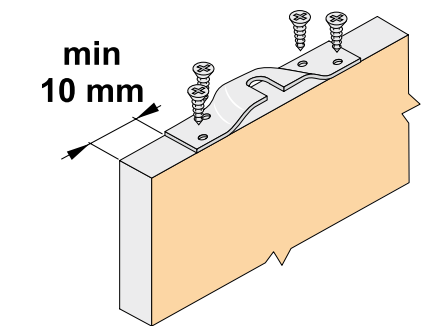

Alternatívy uchytenia
Alternatives of fixing
Rögzítés lehetőségei
Możliwości montażu

Prekrytie (Hliníková krycia lišta)
Overlap (Aluminium cover strip)
Eklap (Alu takarólap)
Maskownica

Výplň / Door panel / BETÉT / Wypełnienie:
DTD, MDF doska hrúbka / Chipboard, MDF board thickness /
Faforgácslap, MDF lap vastagság / Płyta wiórowa laminowana, MDF grubość **18 mm**

Hmotnosť dverí maximálne do 100 kg
Weight of door max. up to do 100 kg
Tömeg max. 100 kg súlyú ajtóig
Obciążenie drzwi max do 100 kg

MONTÁŽNE SÚČIASKY
ASSEMBLY COMPONENTS
SZERELÉSI ALKATRÉSZEK
CZĘŚCI MONTAŻOWE

	Vrchné vedenie - Upper guide rail - Felső sín - Górny tor - AXIUM Standard
	Klipstoper - Clip stopper - Klipes rögzítő - Stoper
	Spodný doraz - Bottom threshold part - Alsó vezető - Stoper
	Uholník na uchytenie do boku - Angle corner for side fixing - Profil az oldalsó rögzítéshez - Kątownik do mocowania boczego
	Hliníková krycia lišta - Aluminium cover strip - Alu takarólap - Maskownica
	Horný vozík - Upper roller - Felső görgő - Wózek górny - AXIUM standart

Spodný doraz
- Bottom threshold part
- Alsó vezető
- Stoper

Uholník na uchytenie do boku
- Angle corner for side fixing
- Profil az oldalsó rögzítéshez
- Kątownik do mocowania boczego

Hliníková krycia lišta
- Aluminium cover strip
- Alu takarólap
- Maskownica

Horný vozík
- Upper roller
- Felső görgő
- Wózek górny
- AXIUM standart