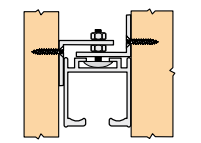

Prekrytie (Hliníková krycia lišta)
Overlap (Aluminium cover strip)
Eklap (Alu takarólap)
Maskownica

Výplň / Door panel / BETÉT / Wypełnienie:
DTD, MDF doska hrúbka / Chipboard, MDF board thickness /
Faforgácslap, MDF lap vastagság / Płyta wiórowa laminowana, MDF grubość **18 mm**

Hmotnosť dverí maximálne do 100 kg
Weight of door max. up to do 100 kg
Tömeg max. 100 kg súlyú ajtóig
Obciążenie drzwi max do 100 kg

MONTÁŽNE SÚČIASKY
ASSEMBLY COMPONENTS
SZERELÉSI ALKATRÉSZEK
CZĘŚCI MONTAŻOWE

	Vrchné vedenie - Upper guide rail - Felső sín - Górny tor - AXIUM Standard
	Klipstoper - Clip stopper - Klipes rögzítő - Stoper
	Spodný doraz - Bottom threshold part - Alsó vezető - Stoper
	Uholník na uchytenie do boku - Angle corner for side fixing - Profil az oldalsó rögzítéshez - Kątownik do mocowania boczego
	Hliníková krycia lišta - Aluminium cover strip - Alu takarólap - Maskownica
	Horný vozík - Upper roller - Felső görgő - Wózek górny - AXIUM standart

Spodný doraz
- Bottom threshold part
- Alsó vezető
- Stoper

Uholník na uchytenie do boku
- Angle corner for side fixing
- Profil az oldalsó rögzítéshez
- Kątownik do mocowania boczego

Hliníková krycia lišta
- Aluminium cover strip
- Alu takarólap
- Maskownica

Horný vozík
- Upper roller
- Felső görgő
- Wózek górny
- AXIUM standart