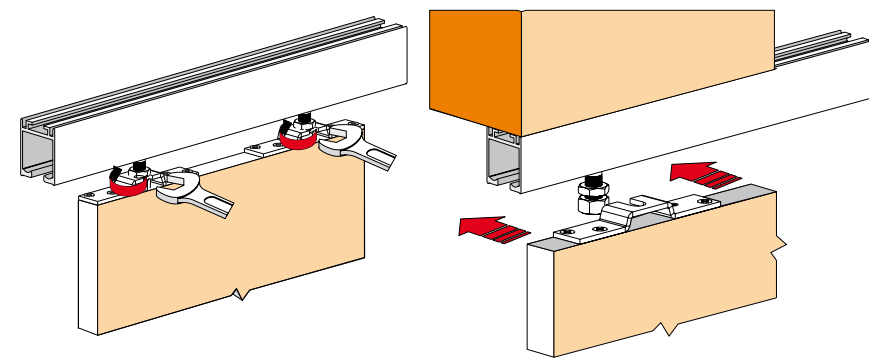

Alternatívy uchytenia
Alternatives of fixing
Rögzítés lehetőségei
Możliwości montażu

Prekrytie (Hliníková krycia lišta)
Overlap (Aluminium cover strip)
Eklap (Alu takarólap)
Maskownica

Výplň / Door panel / BETÉT / Wypełnienie:
DTD, MDF doska hrúbka / Chipboard, MDF board thickness /
Faforgácslap, MDF lap vastagság / Płyta wiórowa laminowana, MDF grubość **18 mm**

Hmotnosť dverí maximálne do 100 kg
Weight of door max. up to do 100 kg
Tömeg max. 100 kg súlyú ajtóig
Obciążenie drzwi max do 100 kg

MONTÁŽNE SÚČIASKY
ASSEMBLY COMPONENTS
SZERELÉSI ALKATRÉSZEK
CZĘŚCI MONTAŻOWE

	Vrchné vedenie - Upper guide rail - Felső sín - Górny tor - AXIUM Standard
	Klipstoper - Clip stopper - Klipes rögzítő - Stoper
	Spodný doraz - Bottom threshold part - Alsó vezető - Stoper
	Uholník na uchytenie do boku - Angle corner for side fixing - Profil az oldalsó rögzítéshez - Kątownik do mocowania boczego
	Hliníková krycia lišta - Aluminium cover strip - Alu takarólap - Maskownica
	Horný vozík - Upper roller - Felső görgő - Wózek górny - AXIUM standart

Spodný doraz
- Bottom threshold part
- Alsó vezető
- Stoper

Uholník na uchytenie do boku
- Angle corner for side fixing
- Profil az oldalsó rögzítéshez
- Kątownik do mocowania boczego

Hliníková krycia lišta
- Aluminium cover strip
- Alu takarólap
- Maskownica

Horný vozík
- Upper roller
- Felső görgő
- Wózek górny
- AXIUM standart