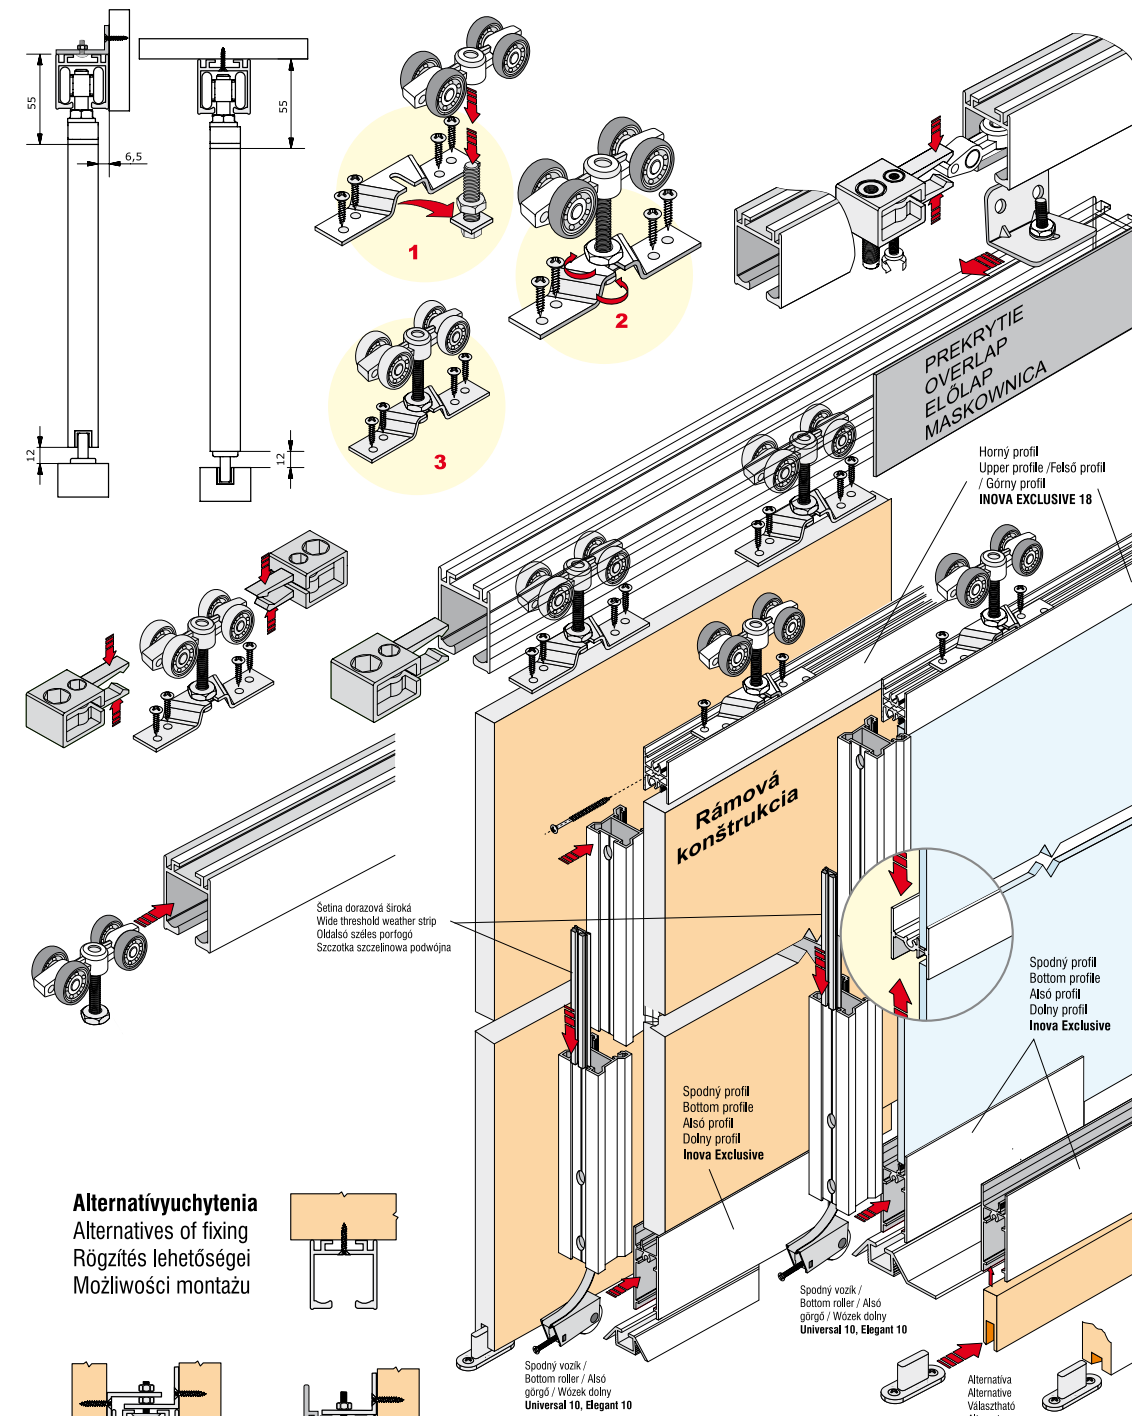

Alternatívy uchytenia
Alternatives of fixing
Rögzítés lehetőségei
Możliwości montażu

Prekrytie (Hliníková krycia lišta)
Overlap (Aluminium cover strip)
Eklap (Alu takarólap)
Maskownica

Výplň / Door panel / BETÉT / Wypełnienie:
DTD, MDF doska hrúbka / Chipboard, MDF board thickness /
Faforgácslap, MDF lap vastagság / Płyta wiórowa laminowana, MDF grubość **18 mm**

Hmotnosť dverí maximálne do 100 kg
Weight of door max. up to do 100 kg
Tömeg max. 100 kg súlyú ajtóig
Obciążenie drzwi max do 100 kg

MONTÁŽNE SÚČIASKY
ASSEMBLY COMPONENTS
SZERELÉSI ALKATRÉSZEK
CZĘŚCI MONTAŻOWE

	Vrchné vedenie - Upper guide rail - Felső sín - Górny tor - AXIUM Standard
	Klipstoper - Clip stopper - Klipes rögzítő - Stoper
	Spodný doraz - Bottom threshold part - Alsó vezető - Stoper
	Uholník na uchytenie do boku - Angle corner for side fixing - Profil az oldalsó rögzítéshez - Kątownik do mocowania boczego
	Hliníková krycia lišta - Aluminium cover strip - Alu takarólap - Maskownica
	Horný vozík - Upper roller - Felső görgő - Wózek górny - AXIUM standart

Spodný doraz
- Bottom threshold part
- Alsó vezető
- Stoper

Uholník na uchytenie do boku
- Angle corner for side fixing
- Profil az oldalsó rögzítéshez
- Kątownik do mocowania boczego

Hliníková krycia lišta
- Aluminium cover strip
- Alu takarólap
- Maskownica

Horný vozík
- Upper roller
- Felső görgő
- Wózek górny
- AXIUM standart