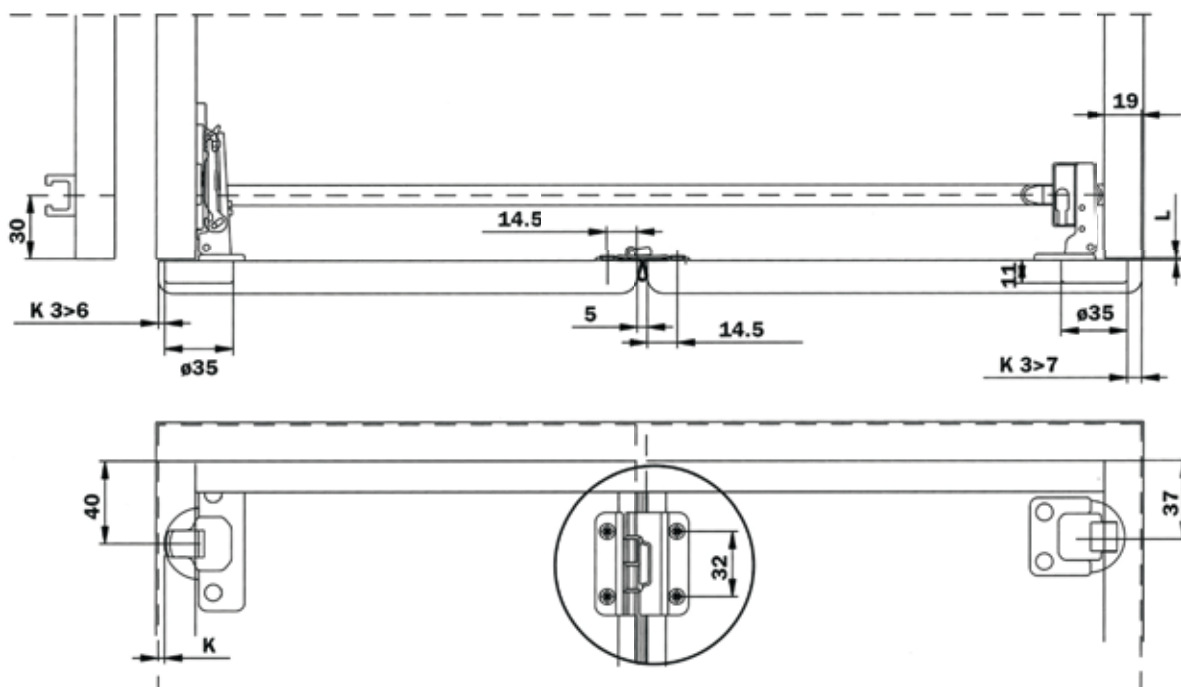

VARIANTA S POUŽITÍM OCHRANNEJ LIŠTY

Dvere CONCERTINA je možné dodať aj pre rámové dvere z AL profilov.