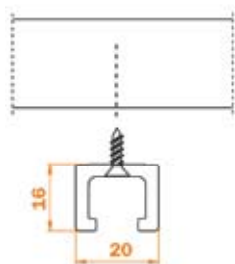

Zostava Concertina

■ Návod na montáž

Ochranná lišta medzi dverami zabraňuje vsunutiu prstov alebo iných predmetov medzi dvere. Taktiež zabraňuje vnikaniu prachu.

MONTÁŽNE SÚČIASKY

Záves pre skladacie dvere

SAL. F1C169 / balenie: 300 ks / vyhotovenie: zliatina, nikel

Uzatvárací prvok pre skladacie dvere

SAL. F1RFAY / balenie: 300 ks / vyhotovenie: plast

Skladací záves

SAL. F1CXE9 / balenie: 600 ks / vyhotovenie: oceľ, nikel

Vodiaci profil

SAL. F1GFA11180
balenie: 75 ks
vyhotovenie: plast, 1,18 m

Ochranná lišta pre skladacie dvere

SAL. F1SBAY
balenie: 200 ks
vyhotovenie: guma, transparent

Vozík pre skladacie dvere

SAL. F1PXAY
balenie: 300 ks
vyhotovenie: oceľ, plast