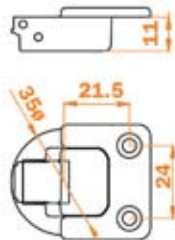

Zostava Concertina

■ Návod na montáž

Ochranná lišta medzi dverami zabraňuje vsunutiu prstov alebo iných predmetov medzi dvere. Taktiež zabraňuje vnikaniu prachu.

MONTÁŽNE SÚČIASKY

Záves pre skladacie dvere

SAL. F1C169 / balenie: 300 ks / vyhotovenie: zliatina, nikel

Uzatvárací prvok pre skladacie dvere

SAL. F1RFAY / balenie: 300 ks / vyhotovenie: plast

Skladací záves

SAL. F1CXE9 / balenie: 600 ks / vyhotovenie: oceľ, nikel

Vodiaci profil

SAL. F1GFA11180
balenie: 75 ks
vyhotovenie: plast, 1,18 m

Ochranná lišta pre skladacie dvere

SAL. F1SBAY
balenie: 200 ks
vyhotovenie: guma, transparent

Vozík pre skladacie dvere

SAL. F1PXAY
balenie: 300 ks
vyhotovenie: oceľ, plast