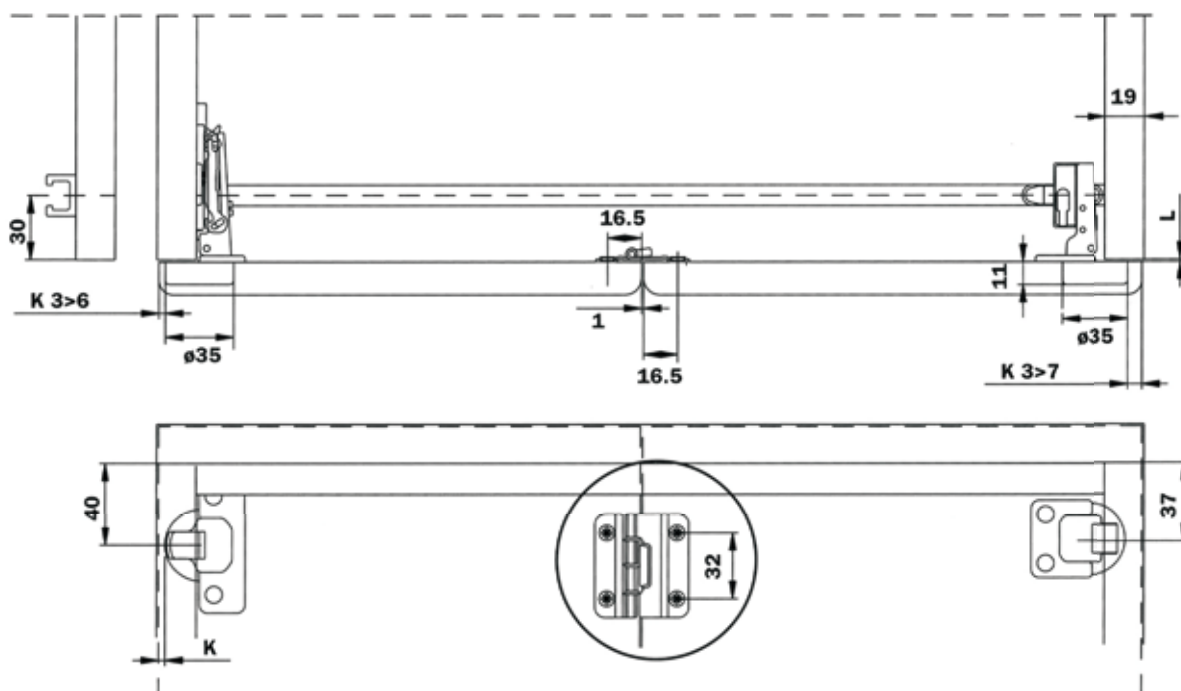

Zostava Concertina

■ Návod na montáž

VARIANTA BEZ POUŽITIA OCHRANNEJ LIŠTY