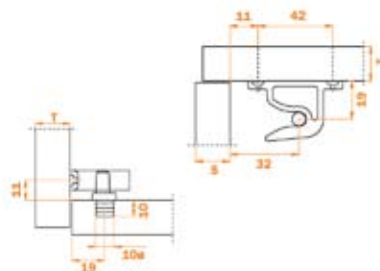

Zostava Concertina

■ Návod na montáž

Ochranná lišta medzi dverami zabraňuje vsunutiu prstov alebo iných predmetov medzi dvere. Taktiež zabraňuje vnikaniu prachu.

MONTÁŽNE SÚČIASKY

Záves pre skladacie dvere

SAL. F1C169 / balenie: 300 ks / vyhotovenie: zliatina, nikel

Uzatvárací prvok pre skladacie dvere

SAL. F1RFAY / balenie: 300 ks / vyhotovenie: plast

Skladací záves

SAL. F1CXE9 / balenie: 600 ks / vyhotovenie: oceľ, nikel

Vodiaci profil

SAL. F1GFA11180
balenie: 75 ks
vyhotovenie: plast, 1,18 m

Ochranná lišta pre skladacie dvere

SAL. F1SBAY
balenie: 200 ks
vyhotovenie: guma, transparent

Vozík pre skladacie dvere

SAL. F1PXAY
balenie: 300 ks
vyhotovenie: oceľ, plast