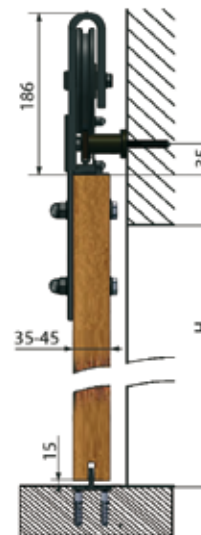

POSUVNÉ SYSTÉMY S JEDNORADOVÝM HORNÝM VEDENÍM SLIDING SYSTEMS WITH SINGLE-LINE UPPER GUIDE RAIL TOLÓAJTÓS RENDSZER EGYSOROS FELSŐ SÍNNEL SYSTEM PRZESUWNY Z GÓRNYM JEDNOTOROWYM PROWADZENIEM

DeSiGn Line systems are inspired by loftvintage systems. Highlight the system drive and darken paint colors give the interior unique, industrial character.

- Silent and smooth running thanks to the roller bearing
- simple installation, doors can be placed in any position
- the surface layer of the system is not only very much resistant to mechanical damage, but has a specific glide that prevents it collecting dust
- Door thickness: 35 to 45 mm
- Maximum weight of the door leaf - 100 kg
- Maximum width of door leaf - 950 mm
- The system is designed for wooden doors, chipboard and composites

The set includes:

- 1x upper guide rail
- 2x upper wheelchair
- 2x stop
- 1x bottom guide rail
- 5x spacing pad
- 1 set of fasteners

Technické informácie produktov

Product technical information / A termék műszaki adatai/ Parametry techniczne produktów:

Max. hmotnosť dverí / Max. weight of the door leaf / Az ajtólap max. súlya / Max. ciężar drzwi	100 kg
Max. šírka dverí / Max. width of door / Az ajtólap max. szélessége / Max. szerokość drzwi	950 mm
Hrúbka dverí / Door thickness / Ajtó vastagsága / Grubość drzwi	35-45 mm
Dĺžka vod. kolajnice / Length of the guide rail / A vezető sín hossza / Długość prowadnicy	2000 mm

DOPLNKOVÉ MONTÁŽNE SÚČIASTKY ASSEMBLY COMPONENTS SZERELÉSI ALKATRÉSZEK DODATK. CZĘŚCI MONTAŻOWE

Silent-stop sada 2ks samozatvárač
- Silent-stop set, 2 pcs of door closing dampers
- SILENT-STOP szett, 2 db ónzáró
- Silent-stop zestaw 2szt. samodomykaczy

Madlo k zapusteniu do dverí
- Handle to be embedded in the door
- Süllőszettelt ajtófogantyú
- Uchwyt wpuszczany do drzwi