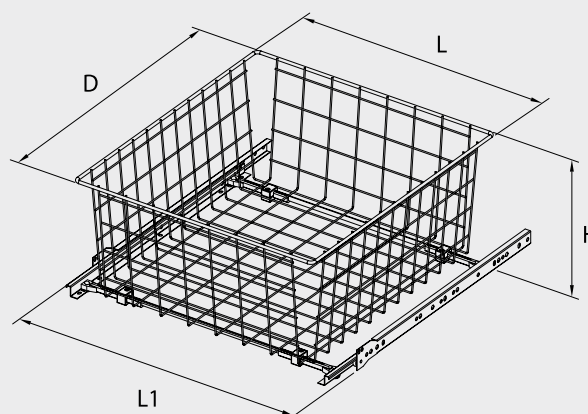

W-2405 -...D - Drôtený program