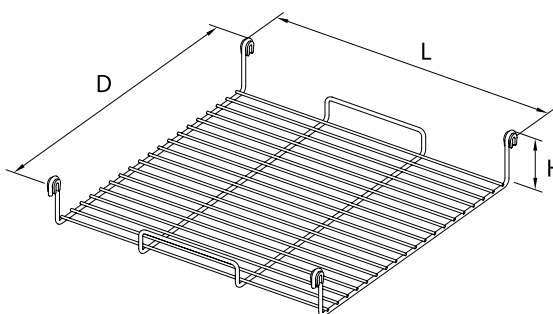

D 502 mm
H 620 mm
L 292 mm

Vešiakové doplnky, koše

W-3319-... - Polička na topánky

D 496 mm
H 115 mm
W-3319-400
L 410 mm
W-3319-480
L 490 mm
W-3319-720
L 720 mm

W-3321-... - Polička na bielizeň

D 521 mm
H 88 mm
W-3321-400
L 410 mm
W-3321-480
L 490 mm
W-3321-720
L 735 mm