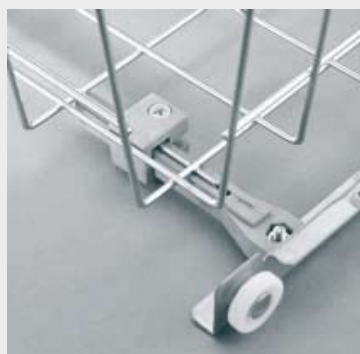

D 475 mm H 170 mm

W-2405-300C min/max
L 235 mm L1 250/310

W-2405-400C min/max
L 335 mm L1 355/410

W-2405-500C min/max
L 435 mm L1 455/515

W-2405-600C min/max
L 535 mm L1 550/610