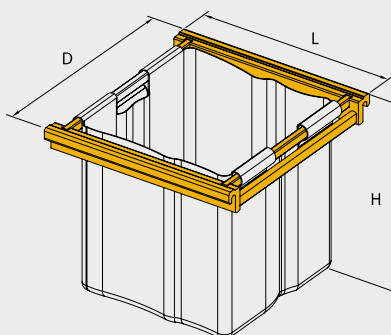

W-3315 - Polička dvojposchodová bočná

D 502 mm
H 377 mm
L 286 mm

W-3316 - Polička trojposchodová bočná

D 502 mm
H 569 mm
L 286 mm

W-3317 - Polička dvojposchodová na topánky

D 502 mm
H 428 mm
L 292 mm

W-3318 - Polička trojposchodová na topánky

D 502 mm
H 620 mm
L 292 mm

Vešiakové doplnky, koše

W-3319-... - Polička na topánky

D 496 mm
H 115 mm
W-3319-400
L 410 mm
W-3319-480
L 490 mm
W-3319-720
L 720 mm

W-3321-... - Polička na bielizeň

D 521 mm
H 88 mm
W-3321-400
L 410 mm
W-3321-480
L 490 mm
W-3321-720
L 735 mm

W-3322-... - Kôš na bielizeň

D 520 mm
H 150 mm
W-3322-400
L 400 mm
W-3322-480
L 480 mm
W-3322-720
L 720 mm

W-3323 - Kôš na bielizeň

D 525 mm
H 420 mm
L 485 mm

Vešiakové doplnky, koše

W-2405 - ...B - Drôtený program

min. 480

350

D	475 mm	H	120 mm
W-2405-300B			min/max
L	235 mm	L1	250/310
W-2405-400B			min/max
L	335 mm	L1	355/410
W-2405-500B			min/max
L	435 mm	L1	455/515
W-2405-600B			min/max
L	535 mm	L1	550/610

Vešiakové doplnky, koše