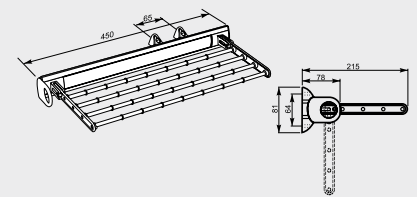

Vešiak na kravaty

Obj. kód:
WW - K0J0103-01

prevedenie:
hliník, plast

Balenie: 10 ks