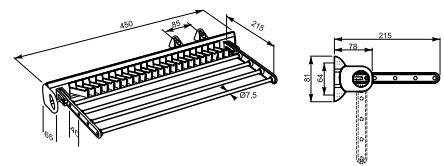

Vešiak na nohavice a kravaty

Obj. kód:
WW - K0AJ03-01

prevedenie:
hliník, plast

Balenie: 10 ks