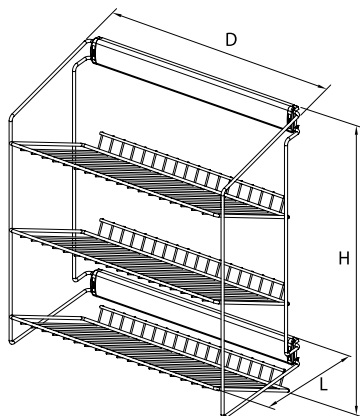

D 500 mm
H 77 mm
L 134 mm

W-3313-... - Vešiak na nohavice

W-3313-480	W-3313-720
D 521 mm	D 521 mm
H 76 mm	H 76 mm
L 495 mm	L 735 mm

W-3314 - Vešiak bočný na nohavice

D 513 mm
H 200 mm
L 208 mm

Vešiakové doplnky, koše

W-3315 - Polička dvojposchodová bočná

D 502 mm
H 377 mm
L 286 mm

W-3316 - Polička trojposchodová bočná

D 502 mm
H 569 mm
L 286 mm

W-3317 - Polička dvojposchodová na topánky

D 502 mm
H 428 mm
L 292 mm

W-3318 - Polička trojposchodová na topánky

D 502 mm
H 620 mm
L 292 mm

Vešiakové doplnky, koše

W-3319-... - Polička na topánky

D 496 mm
H 115 mm
W-3319-400
L 410 mm
W-3319-480
L 490 mm
W-3319-720
L 720 mm

W-3321-... - Polička na bielizeň

D 521 mm
H 88 mm
W-3321-400
L 410 mm
W-3321-480
L 490 mm
W-3321-720
L 735 mm