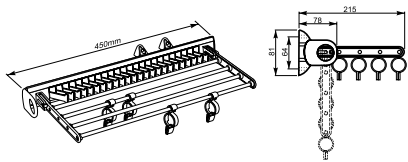

Vešiak na košeľe a kravaty

Obj. kód:
WW - K0AJ04-01

prevedenie:
hliník, plast

Balenie: 10 ks