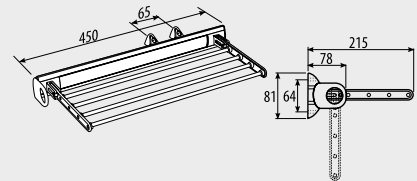

Vešiak na nohavice

Obj. kód:
WW - K00J003-01

prevedenie:
hliník, plast

Balenie: 10 ks