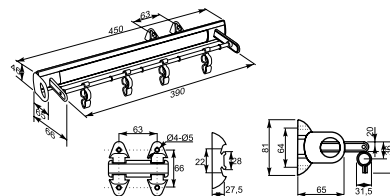

Vešiak na kravaty

Obj. kód:
WW - KJ0102-01

prevedenie:
hliník, plast

Balenie: 10 ks