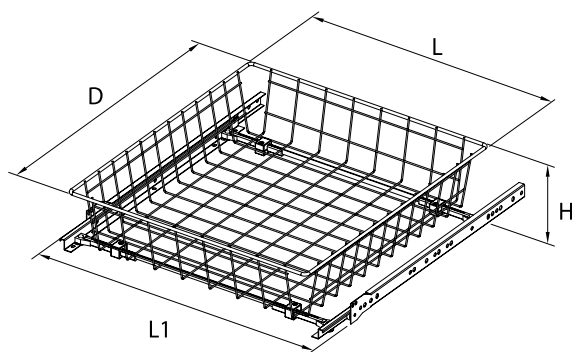

D 502 mm
H 620 mm
L 292 mm

Vešiakové doplnky, koše

W-3319-... - Polička na topánky

D 496 mm
H 115 mm
W-3319-400
L 410 mm
W-3319-480
L 490 mm
W-3319-720
L 720 mm

W-3321-... - Polička na bielizeň

D 521 mm
H 88 mm
W-3321-400
L 410 mm
W-3321-480
L 490 mm
W-3321-720
L 735 mm

W-3322-... - Kôš na bielizeň

D 520 mm
H 150 mm
W-3322-400
L 400 mm
W-3322-480
L 480 mm
W-3322-720
L 720 mm

W-3323 - Kôš na bielizeň

D 525 mm
H 420 mm
L 485 mm

Vešiakové doplnky, koše

W-2405 - ...B - Drôtený program

min. 480

350

D	475 mm	H	120 mm
W-2405-300B			min/max
L	235 mm	L1	250/310
W-2405-400B			min/max
L	335 mm	L1	355/410
W-2405-500B			min/max
L	435 mm	L1	455/515
W-2405-600B			min/max
L	535 mm	L1	550/610

Vešiakové doplnky, koše