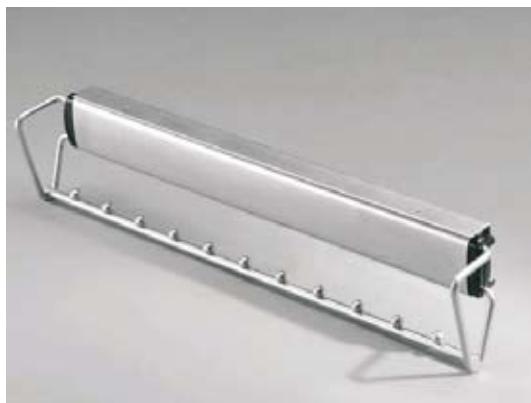

Vešiacové doplnky