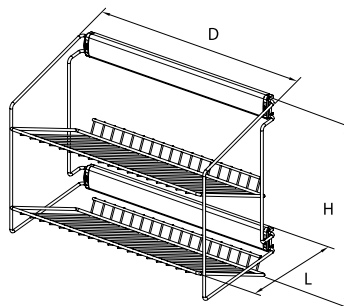

D 500 mm
H 77 mm
L 134 mm

W-3313-... - Vešiak na nohavice

W-3313-480	W-3313-720
D 521 mm	D 521 mm
H 76 mm	H 76 mm
L 495 mm	L 735 mm

W-3314 - Vešiak bočný na nohavice

D 513 mm
H 200 mm
L 208 mm

Vešiakové doplnky, koše

W-3315 - Polička dvojposchodová bočná

D 502 mm
H 377 mm
L 286 mm

W-3316 - Polička trojposchodová bočná

D 502 mm
H 569 mm
L 286 mm

W-3317 - Polička dvojposchodová na topánky

D 502 mm
H 428 mm
L 292 mm

W-3318 - Polička trojposchodová na topánky

D 502 mm
H 620 mm
L 292 mm

Vešiakové doplnky, koše

W-3319-... - Polička na topánky

D 496 mm
H 115 mm
W-3319-400
L 410 mm
W-3319-480
L 490 mm
W-3319-720
L 720 mm

W-3321-... - Polička na bielizeň

D 521 mm
H 88 mm
W-3321-400
L 410 mm
W-3321-480
L 490 mm
W-3321-720
L 735 mm