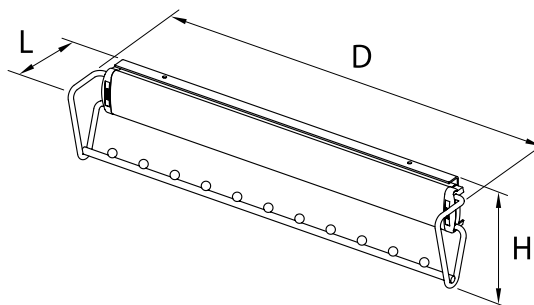

W-3311 - Vešiak výsuvný

D 496 mm
H 115 mm
L 72 mm