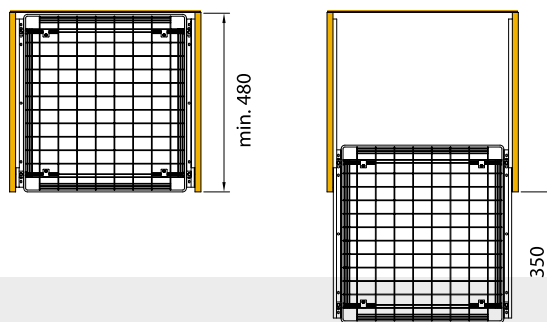

W-3322-... - Kôš na bielizeň

D 520 mm
H 150 mm
W-3322-400
L 400 mm
W-3322-480
L 480 mm
W-3322-720
L 720 mm

W-3323 - Kôš na bielizeň

D 525 mm
H 420 mm
L 485 mm

Vešiakové doplnky, koše

W-2405 - ...B - Drôtený program

min. 480

350

D	475 mm	H	120 mm
W-2405-300B			min/max
L	235 mm	L1	250/310
W-2405-400B			min/max
L	335 mm	L1	355/410
W-2405-500B			min/max
L	435 mm	L1	455/515
W-2405-600B			min/max
L	535 mm	L1	550/610

Vešiakové doplnky, koše

W-2405 -...C - Drôtený program

D 475 mm H 170 mm

W-2405-300C min/max
L 235 mm L1 250/310

W-2405-400C min/max
L 335 mm L1 355/410

W-2405-500C min/max
L 435 mm L1 455/515

W-2405-600C min/max
L 535 mm L1 550/610

W-2405 -...D - Drôtený program

D 475 mm H 220 mm

W-2405-300D min/max
L 235 mm L1 250/310

W-2405-400D min/max
L 335 mm L1 355/410

W-2405-500D min/max
L 435 mm L1 455/515

W-2405-600D min/max
L 535 mm L1 550/610