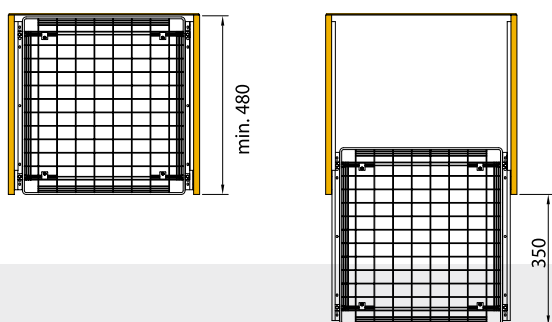

D 502 mm
H 620 mm
L 292 mm

Vešiakové doplnky, koše

W-3319-... - Polička na topánky

D 496 mm
H 115 mm
W-3319-400
L 410 mm
W-3319-480
L 490 mm
W-3319-720
L 720 mm

W-3321-... - Polička na bielizeň

D 521 mm
H 88 mm
W-3321-400
L 410 mm
W-3321-480
L 490 mm
W-3321-720
L 735 mm

W-3322-... - Kôš na bielizeň

D 520 mm
H 150 mm
W-3322-400
L 400 mm
W-3322-480
L 480 mm
W-3322-720
L 720 mm

W-3323 - Kôš na bielizeň

D 525 mm
H 420 mm
L 485 mm

Vešiakové doplnky, koše

W-2405 - ...B - Drôtený program

min. 480

350

D	475 mm	H	120 mm
W-2405-300B			min/max
L	235 mm	L1	250/310
W-2405-400B			min/max
L	335 mm	L1	355/410
W-2405-500B			min/max
L	435 mm	L1	455/515
W-2405-600B			min/max
L	535 mm	L1	550/610

Vešiakové doplnky, koše

W-2405 -...C - Drôtený program

D 475 mm H 170 mm

W-2405-300C min/max
L 235 mm L1 250/310

W-2405-400C min/max
L 335 mm L1 355/410

W-2405-500C min/max
L 435 mm L1 455/515

W-2405-600C min/max
L 535 mm L1 550/610