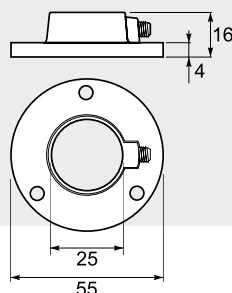

Obj. kód: RR-501030H02
prevedenie: oceľ, satyna
priemer: 50 mm
dĺžka: 3000 mm
balenie: 10 ks

Vešiaková rúra oválna

Obj. kód: RR-CH-OW-00
prevedenie: oceľ, chróm
rozmer: 15 x 30 mm
dĺžka: 3000 mm

Zámok pre posuvné dvere

Obj. kód: S 20161

Spôsob montáže

Úchyt pre rúru s priemerom 25 mm

Obj. kód: MR-R0025-001

materiál:

- oceľ
- hliník
- zliatina zinku a hliníka

Úchyty pre oválne rúry

Obj. kód: MR-WP-028-01

D 500 mm
H 77 mm
L 134 mm

W-3313-... - Vešiak na nohavice

W-3313-480	W-3313-720
D 521 mm	D 521 mm
H 76 mm	H 76 mm
L 495 mm	L 735 mm

W-3314 - Vešiak bočný na nohavice

D 513 mm
H 200 mm
L 208 mm

Vešiakové doplnky, koše

min. 480

350

D	475 mm	H	120 mm
W-2405-300B			min/max
L	235 mm	L1	250/310
W-2405-400B			min/max
L	335 mm	L1	355/410
W-2405-500B			min/max
L	435 mm	L1	455/515
W-2405-600B			min/max
L	535 mm	L1	550/610

Vešiakové doplnky, koše