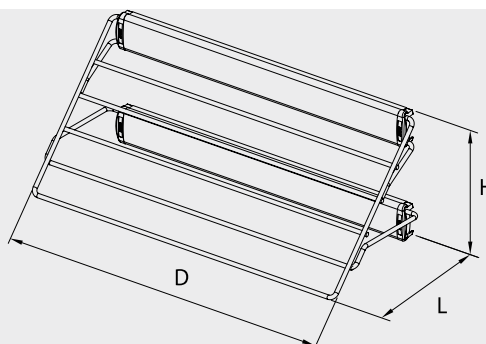

D 500 mm
H 77 mm
L 134 mm

W-3313-... - Vešiak na nohavice

W-3313-480	W-3313-720
D 521 mm	D 521 mm
H 76 mm	H 76 mm
L 495 mm	L 735 mm

W-3314 - Vešiak bočný na nohavice

D 513 mm
H 200 mm
L 208 mm

Vešiakové doplnky, koše

W-3315 - Polička dvojposchodová bočná

D 502 mm
H 377 mm
L 286 mm

W-3316 - Polička trojposchodová bočná

D 502 mm
H 569 mm
L 286 mm

W-3317 - Polička dvojposchodová na topánky

D 502 mm
H 428 mm
L 292 mm

W-3318 - Polička trojposchodová na topánky

D 502 mm
H 620 mm
L 292 mm

Vešiakové doplnky, koše

W-3319-... - Polička na topánky

D 496 mm
H 115 mm
W-3319-400
L 410 mm
W-3319-480
L 490 mm
W-3319-720
L 720 mm

W-3321-... - Polička na bielizeň

D 521 mm
H 88 mm
W-3321-400
L 410 mm
W-3321-480
L 490 mm
W-3321-720
L 735 mm