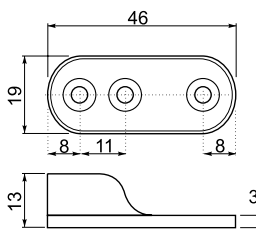

Obj. kód: MR-RDR0-0000

materiál: oceľ

Obj. kód: MR-RDRZ-0000

materiál: zliatina zinku a hliníka