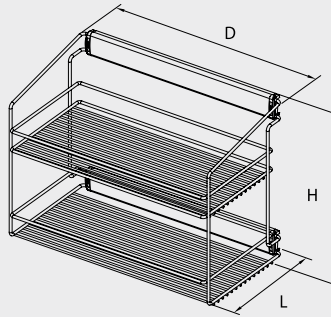

D 500 mm
H 77 mm
L 134 mm

W-3313-... - Vešiak na nohavice

W-3313-480	W-3313-720
D 521 mm	D 521 mm
H 76 mm	H 76 mm
L 495 mm	L 735 mm

W-3314 - Vešiak bočný na nohavice

D 513 mm
H 200 mm
L 208 mm

Vešiakové doplnky, koše

W-3315 - Polička dvojposchodová bočná

D 502 mm
H 377 mm
L 286 mm

W-3316 - Polička trojposchodová bočná

D 502 mm
H 569 mm
L 286 mm

W-3317 - Polička dvojposchodová na topánky

D 502 mm
H 428 mm
L 292 mm

W-3318 - Polička trojposchodová na topánky

D 502 mm
H 620 mm
L 292 mm

Vešiakové doplnky, koše

W-3319-... - Polička na topánky

D 496 mm
H 115 mm
W-3319-400
L 410 mm
W-3319-480
L 490 mm
W-3319-720
L 720 mm

W-3321-... - Polička na bielizeň

D 521 mm
H 88 mm
W-3321-400
L 410 mm
W-3321-480
L 490 mm
W-3321-720
L 735 mm