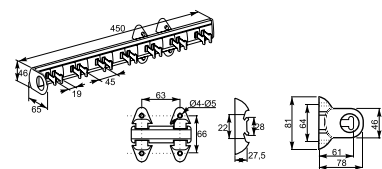

Vešiak na kravaty

Obj. kód:
WW - KJ0210-01

prevedenie:
hliník, plast

Balenie: 12 ks