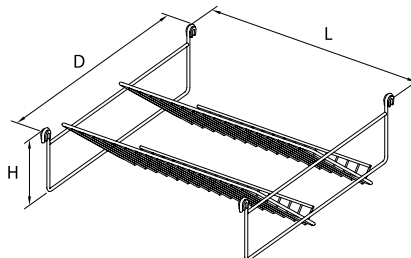

D 500 mm
H 77 mm
L 134 mm

W-3313-... - Vešiak na nohavice

W-3313-480	W-3313-720
D 521 mm	D 521 mm
H 76 mm	H 76 mm
L 495 mm	L 735 mm

W-3314 - Vešiak bočný na nohavice

D 513 mm
H 200 mm
L 208 mm

Vešiakové doplnky, koše

W-3315 - Polička dvojposchodová bočná

D 502 mm
H 377 mm
L 286 mm

W-3316 - Polička trojposchodová bočná

D 502 mm
H 569 mm
L 286 mm

W-3317 - Polička dvojposchodová na topánky

D 502 mm
H 428 mm
L 292 mm

W-3318 - Polička trojposchodová na topánky

D 502 mm
H 620 mm
L 292 mm

Vešiakové doplnky, koše

W-3319-... - Polička na topánky

D 496 mm
H 115 mm
W-3319-400
L 410 mm
W-3319-480
L 490 mm
W-3319-720
L 720 mm

W-3321-... - Polička na bielizeň

D 521 mm
H 88 mm
W-3321-400
L 410 mm
W-3321-480
L 490 mm
W-3321-720
L 735 mm