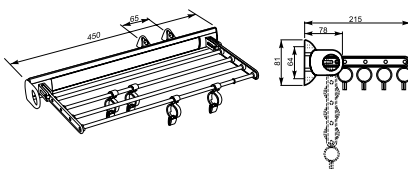

Vešiak na nohavice a kravaty

Obj. kód:
WW - K00J04-01

prevedenie:
hliník, plast

Balenie: 10 ks