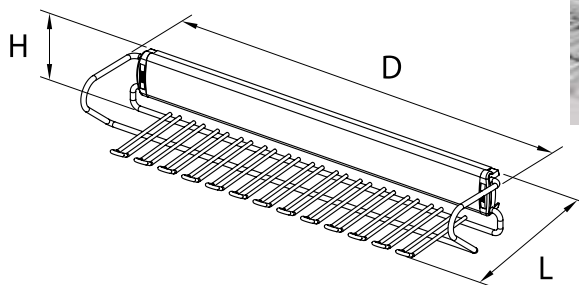

Obj. kód: S 20161

Spôsob montáže

Úchyt pre rúru s priemerom 25 mm

Obj. kód: MR-R0025-001

materiál:

- oceľ
- hliník
- zliatina zinku a hliníka

Úchyty pre oválne rúry

Obj. kód: MR-WP-028-01

D 500 mm
H 77 mm
L 134 mm

W-3313-... - Vešiak na nohavice

W-3313-480	W-3313-720
D 521 mm	D 521 mm
H 76 mm	H 76 mm
L 495 mm	L 735 mm

W-3314 - Vešiak bočný na nohavice

D 513 mm
H 200 mm
L 208 mm

Vešiakové doplnky, koše