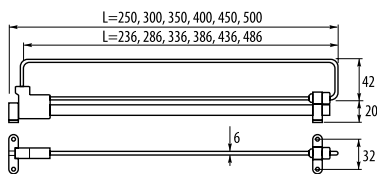

Vešiak výsuvný

Obj. kód:
WW -WSL

prevedenie:
hliník, plast

Balenie: 80 ks