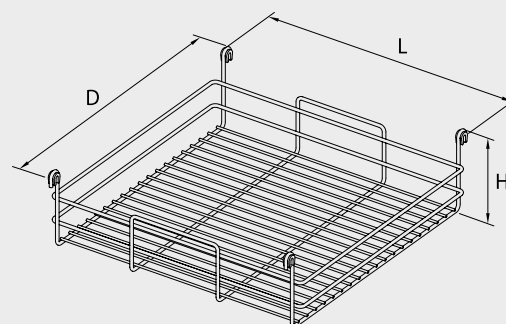

W-3315 - Polička dvojposchodová bočná

D 502 mm
H 377 mm
L 286 mm

W-3316 - Polička trojposchodová bočná

D 502 mm
H 569 mm
L 286 mm

W-3317 - Polička dvojposchodová na topánky

D 502 mm
H 428 mm
L 292 mm

W-3318 - Polička trojposchodová na topánky

D 502 mm
H 620 mm
L 292 mm

Vešiakové doplnky, koše

W-3319-... - Polička na topánky

D 496 mm
H 115 mm
W-3319-400
L 410 mm
W-3319-480
L 490 mm
W-3319-720
L 720 mm

W-3321-... - Polička na bielizeň

D 521 mm
H 88 mm
W-3321-400
L 410 mm
W-3321-480
L 490 mm
W-3321-720
L 735 mm

W-3322-... - Kôš na bielizeň

D 520 mm
H 150 mm
W-3322-400
L 400 mm
W-3322-480
L 480 mm
W-3322-720
L 720 mm

W-3323 - Kôš na bielizeň

D 525 mm
H 420 mm
L 485 mm

Vešiakové doplnky, koše

W-2405 - ...B - Drôtený program