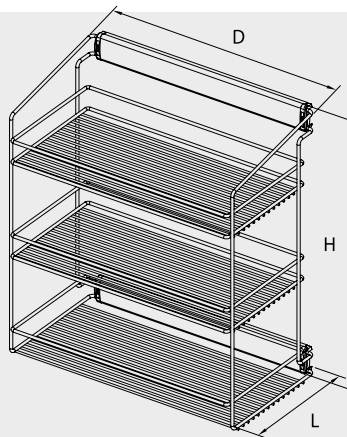

D 500 mm
H 77 mm
L 134 mm

W-3313-... - Vešiak na nohavice

W-3313-480	W-3313-720
D 521 mm	D 521 mm
H 76 mm	H 76 mm
L 495 mm	L 735 mm

W-3314 - Vešiak bočný na nohavice

D 513 mm
H 200 mm
L 208 mm

Vešiakové doplnky, koše

W-3315 - Polička dvojposchodová bočná

D 502 mm
H 377 mm
L 286 mm

W-3316 - Polička trojposchodová bočná

D 502 mm
H 569 mm
L 286 mm

W-3317 - Polička dvojposchodová na topánky

D 502 mm
H 428 mm
L 292 mm

W-3318 - Polička trojposchodová na topánky

D 502 mm
H 620 mm
L 292 mm

Vešiakové doplnky, koše

W-3319-... - Polička na topánky

D 496 mm
H 115 mm
W-3319-400
L 410 mm
W-3319-480
L 490 mm
W-3319-720
L 720 mm

W-3321-... - Polička na bielizeň

D 521 mm
H 88 mm
W-3321-400
L 410 mm
W-3321-480
L 490 mm
W-3321-720
L 735 mm