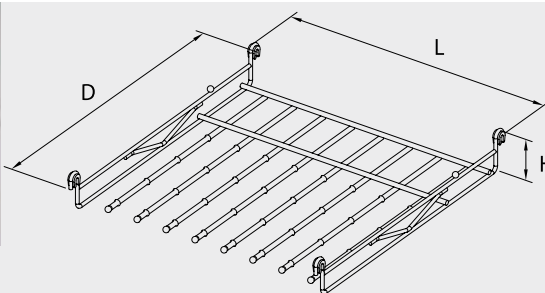

D 500 mm
H 77 mm
L 134 mm

W-3313-... - Vešiak na nohavice

W-3313-480	W-3313-720
D 521 mm	D 521 mm
H 76 mm	H 76 mm
L 495 mm	L 735 mm

W-3314 - Vešiak bočný na nohavice

D 513 mm
H 200 mm
L 208 mm

Vešiakové doplnky, koše