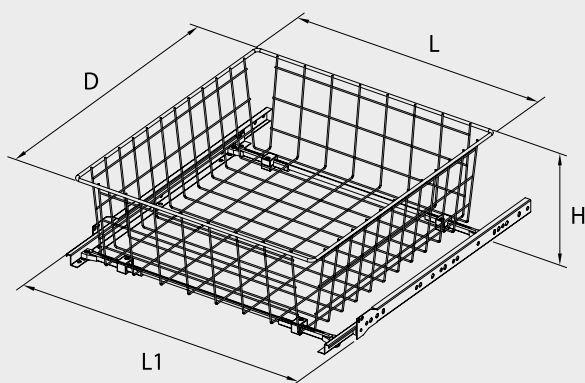

Vešiakové doplnky, koše