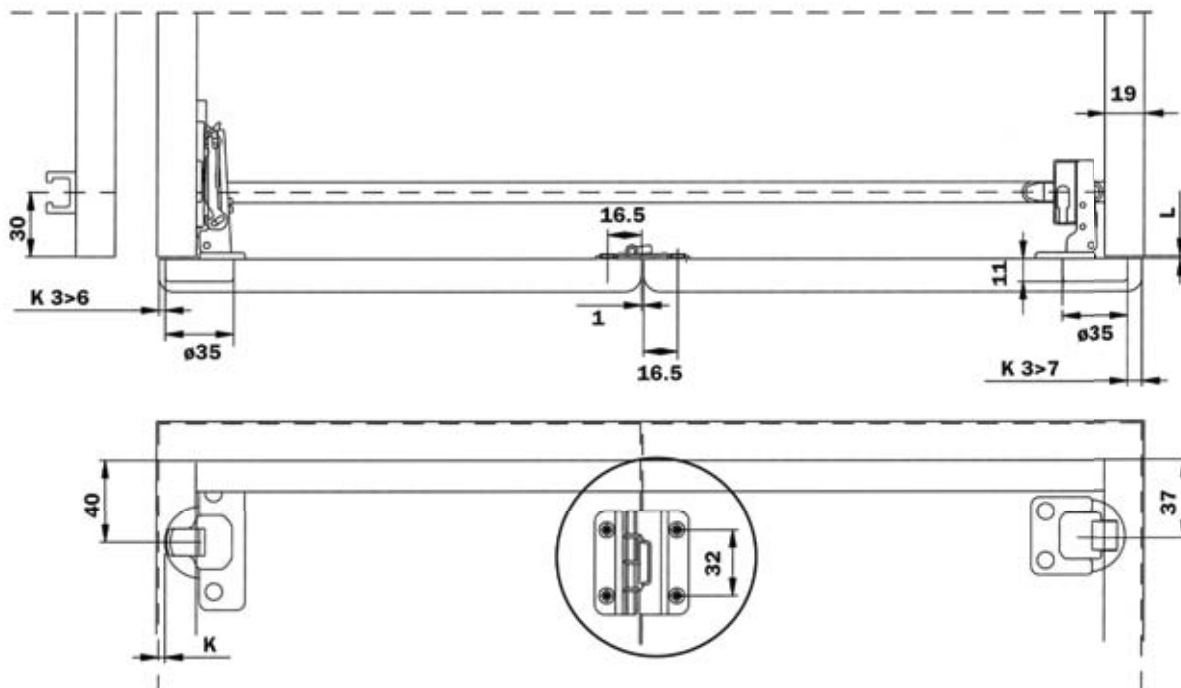

Zostava Concertina

■ Návod na montáž

VARIANTA BEZ POUŽITIA OCHRANNEJ LIŠTY