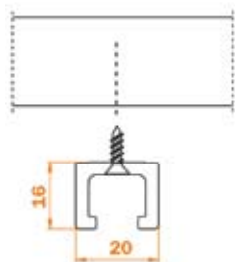

Zostava Concertina

■ Návod na montáž

Ochranná lišta medzi dverami zabraňuje vsunutiu prstov alebo iných predmetov medzi dvere. Taktiež zabraňuje vnikaniu prachu.

MONTÁŽNE SÚČIASTKY

Záves pre skladacie dvere

SAL. F1C169 / balenie: 300 ks / vyhotovenie: zliatina, nikel

Uzatvárací prvok pre skladacie dvere

SAL. F1RFAY / balenie: 300 ks / vyhotovenie: plast

Skladací záves

SAL. F1CXE9 / balenie: 600 ks / vyhotovenie: oceľ, nikel

Vodiaci profil

SAL. F1GFA11180
balenie: 75 ks
vyhotovenie: plast, 1,18 m

Ochranná lišta pre skladacie dvere

SAL. F1SBAY
balenie: 200 ks
vyhotovenie: guma, transparent

Vozík pre skladacie dvere

SAL. F1PXAY
balenie: 300 ks
vyhotovenie: oceľ, plast