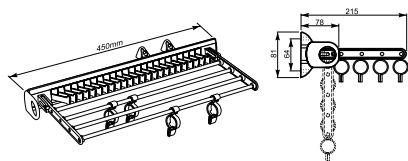

Vešiak na košeľe a kravaty

Obj. kód:
WW - K0AJ04-01

prevedenie:
hliník, plast

Balenie: 10 ks