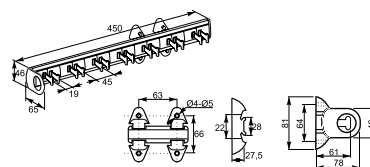

Vešiak na kravaty

Obj. kód:
WW - KJ0210-01

prevedenie:
hliník, plast

Balenie: 12 ks