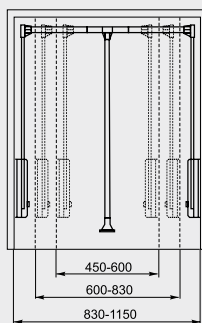

Oceľový a hliníkový pantograf

Obj. kód: PG
prevedenie: hliník, plast
Balenie: 6 ks