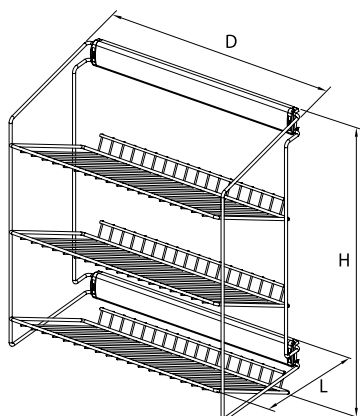

W-3314 - Vešiak bočný na nohavice

D 513 mm
H 200 mm
L 208 mm

Vešiakové doplnky, koše

W-3315 - Polička dvojposchodová bočná

D 502 mm
H 377 mm
L 286 mm

W-3316 - Polička trojposchodová bočná

D 502 mm
H 569 mm
L 286 mm

W-3317 - Polička dvojposchodová na topánky

D 502 mm
H 428 mm
L 292 mm

W-3318 - Polička trojposchodová na topánky

D 502 mm
H 620 mm
L 292 mm

Vešiakové doplnky, koše

W-3319-... - Polička na topánky

D 496 mm
H 115 mm
W-3319-400
L 410 mm
W-3319-480
L 490 mm
W-3319-720
L 720 mm

W-3321-... - Polička na bielizeň

D 521 mm
H 88 mm
W-3321-400
L 410 mm
W-3321-480
L 490 mm
W-3321-720
L 735 mm

W-3322-... - Kôš na bielizeň

D 520 mm
H 150 mm
W-3322-400
L 400 mm
W-3322-480
L 480 mm
W-3322-720
L 720 mm