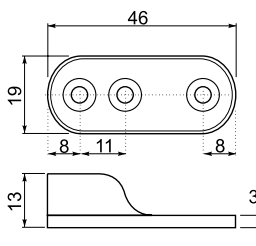

Vešiaková rúra oválna

Obj. kód: RR-CH-OW-00
prevedenie: oceľ, chróm
rozmer: 15 x 30 mm
dĺžka: 3000 mm

Úchyty pre oválne rúry

Obj. kód: MR-WP-028-01

Obj. kód: MR-RDR0-0000

materiál: oceľ

Obj. kód: MR-RDRZ-0000

materiál: zliatina zinku a hliníka

Vešiacové doplnky

W-3311 - Vešiak výsuvný

D 496 mm
H 115 mm
L 72 mm

W-3312 - Vešiak výsuvný na kravaty

D 500 mm
H 77 mm
L 134 mm

W-3313-... - Vešiak na nohavice

W-3313-480	W-3313-720
D 521 mm	D 521 mm
H 76 mm	H 76 mm
L 495 mm	L 735 mm

W-3314 - Vešiak bočný na nohavice

D 513 mm
H 200 mm
L 208 mm

Vešiakové doplnky, koše

W-3315 - Polička dvojposchodová bočná

D 502 mm
H 377 mm
L 286 mm

W-3316 - Polička trojposchodová bočná

D 502 mm
H 569 mm
L 286 mm

W-3323 - Kôš na bielizeň

D 525 mm
H 420 mm
L 485 mm

Vešiakové doplnky, koše

W-2405 - ...B - Drôtený program

min. 480

350

D 475 mm H 120 mm

W-2405-300B min/max
L 235 mm L1 250/310