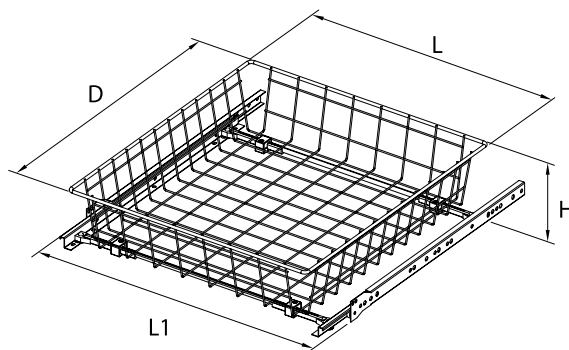

W-3321-... - Polička na bielizeň

D 521 mm
H 88 mm
W-3321-400
L 410 mm
W-3321-480
L 490 mm
W-3321-720
L 735 mm

W-3322-... - Kôš na bielizeň

D 520 mm
H 150 mm
W-3322-400
L 400 mm
W-3322-480
L 480 mm
W-3322-720
L 720 mm

W-3323 - Kôš na bielizeň

D 525 mm
H 420 mm
L 485 mm

Vešiakové doplnky, koše

W-2405 - ...B - Drôtený program

min. 480

350

D 475 mm H 120 mm

W-2405-300B min/max
L 235 mm L1 250/310

W-2405-400B min/max
L 335 mm L1 355/410

W-2405-500B min/max
L 435 mm L1 455/515

W-2405-600B min/max
L 535 mm L1 550/610

Vešiakové doplnky, koše

W-2405 -...C - Drôtený program

D 475 mm H 170 mm

W-2405-300C min/max
L 235 mm L1 250/310