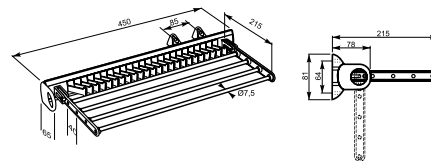

Vešiak na nohavice a kravaty

Obj. kód:
WW - K0AJ03-01

prevedenie:
hliník, plast

Balenie: 10 ks