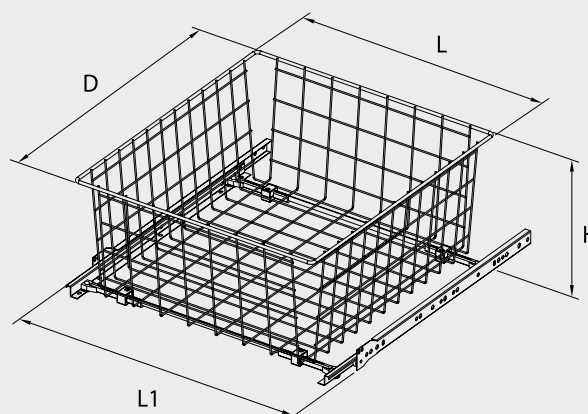

W-3323 - Kôš na bielizeň

D 525 mm
H 420 mm
L 485 mm

Vešiakové doplnky, koše

W-2405 - ...B - Drôtený program

min. 480

350

D 475 mm H 120 mm

W-2405-300B min/max
L 235 mm L1 250/310

W-2405-400B min/max
L 335 mm L1 355/410

W-2405-500B min/max
L 435 mm L1 455/515

W-2405-600B min/max
L 535 mm L1 550/610

Vešiakové doplnky, koše

W-2405 -...C - Drôtený program

D 475 mm H 170 mm

W-2405-300C min/max
L 235 mm L1 250/310

W-2405-400C min/max
L 335 mm L1 355/410

W-2405-500C min/max
L 435 mm L1 455/515

W-2405-600C min/max
L 535 mm L1 550/610

W-2405 -...D - Drôtený program

D 475 mm H 220 mm

W-2405-300D min/max
L 235 mm L1 250/310