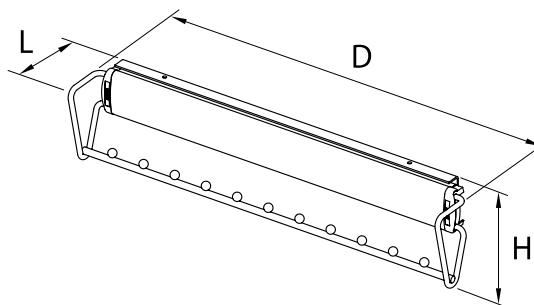

Vešiaková rúra oválna

Obj. kód: RR-CH-OW-00
prevedenie: oceľ, chróm
rozmer: 15 x 30 mm
dĺžka: 3000 mm

Úchyty pre oválne rúry

Obj. kód: MR-WP-028-01

Obj. kód: MR-RDR0-0000

materiál: oceľ

Obj. kód: MR-RDRZ-0000

materiál: zliatina zinku a hliníka

Vešiacové doplnky

W-3311 - Vešiak výsuvný

D 496 mm
H 115 mm
L 72 mm

W-3312 - Vešiak výsuvný na kravaty

D 500 mm
H 77 mm
L 134 mm

W-3313-... - Vešiak na nohavice

W-3313-480	W-3313-720
D 521 mm	D 521 mm
H 76 mm	H 76 mm
L 495 mm	L 735 mm