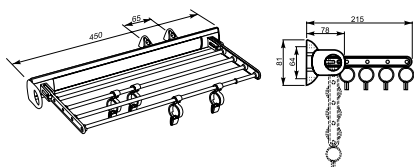

Vešiak na nohavice a kravaty

Obj. kód:
WW - K00J04-01

prevedenie:
hliník, plast

Balenie: 10 ks